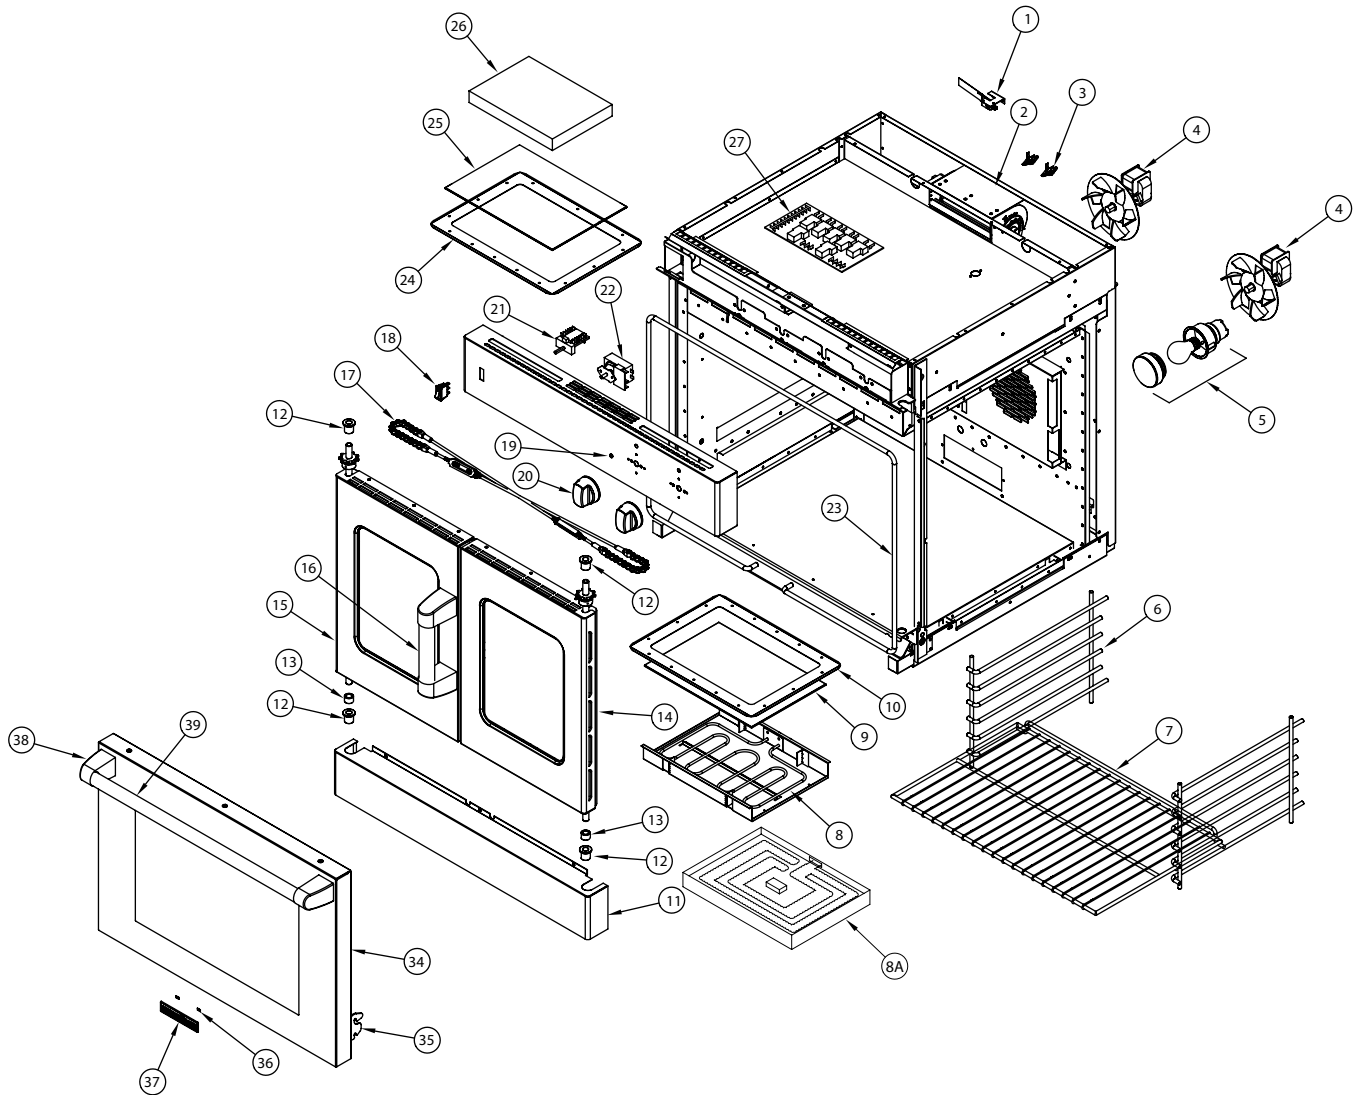

ELECTRIC WALL OVEN (AROFE-30)

<p>1</p>  <p>AIR FLOW SWITCH</p>	<p>3</p>  <p>BI-METAL THERMAL SWITCH</p>	<p>12</p>  <p>BUSHING</p>	<p>13</p>  <p>SPACER</p>	<p>18</p>  <p>SWITCH</p>	<p>20</p>  <p>ON/OFF KNOB</p>
--	--	---	--	--	---